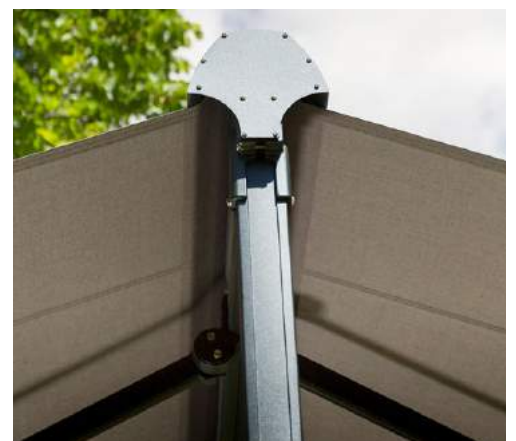

Ponto Doble

Ruimtelijk en comfortabel

De Ponto Doble is een buitengewoon krachtige, dubbele, vrijstaande terraszonwering. Speciaal ontworpen voor de grotere open ruimtes in één keer met twee schermen te overspannen. De zonwering creëert gemakkelijk een comfortabele omgeving en zorgt voor extra schaduw voor de zonnige dagen. De Ponto Doble wordt altijd geleverd met acryldoek, waarbij keuze uit de volledige collectie mogelijk is. Standaard levering is in wit of zwart, maar daarnaast is deze in elke RAL-kleur te leveren. Een elektrisch bediende dubbele luifel waar met één druk op de knop beide doeken te gelijk worden uitgerold. Ook mogelijk met handbediening.

- Heeft een slanke, elegante vormgeving.
- Heeft een volledig gesloten cassettesysteem.
- Beschikt over zeer sterke en duurzame Dyneema® knikarmen.

Breedte max.:	600 cm
Uitval max.:	300 cm per zijde
Oppervlakte max.:	600 cm x 600 cm