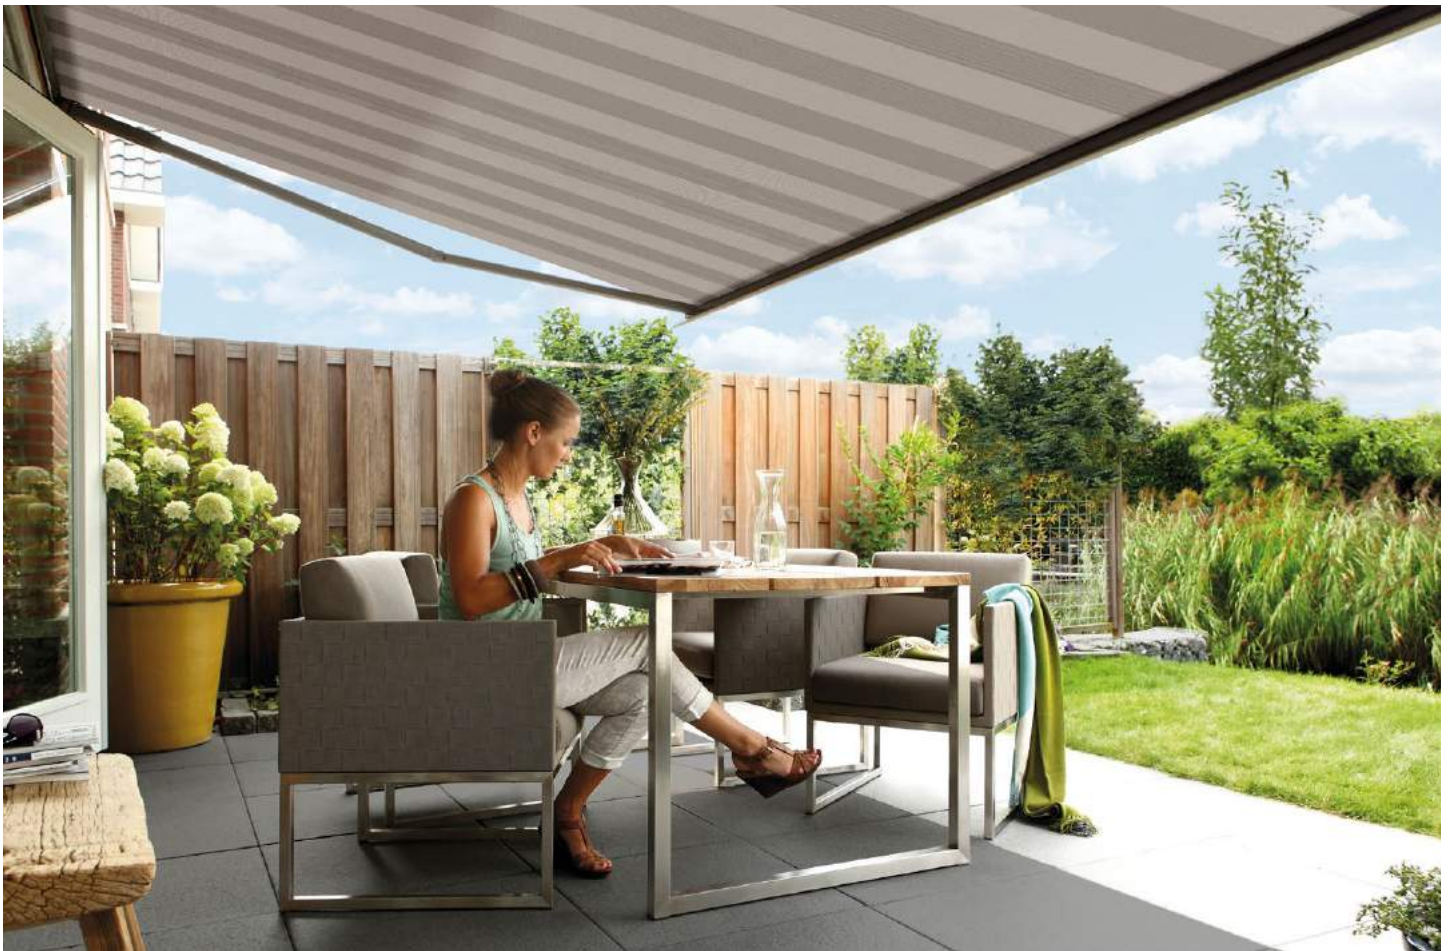

- Zeer geschikt voor grote ramen, gekoppeld tot 12 meter.

Breedte max.: 740 cm, gekoppeld tot 1200 cm
Uitval: 160, 210, 250, 300, 350 cm

- Rustige vormgeving zonder zichtbare schroeven en kabels.
- Bijzonder strakke en compacte cassette.
- Plaatsing strak tegen de gevel, zonder kier.
- Zeer sterke en duurzame Dyneema® knikarmen.
- Gekoppeld leverbaar tot grote breedtes, optioneel met doekspleet-afdichting.
- Bijzonder onderhoudsvriendelijk.
- De hardware is leverbaar in alle RAL-kleuren.
- Optioneel geïntegreerde RGB-LED verlichting in knikarmen en onder cassette.
- Indien gewenst kan de kleur van de kopschotten en de voorlijst in een andere RAL-kleur geleverd worden voor een modern accent.