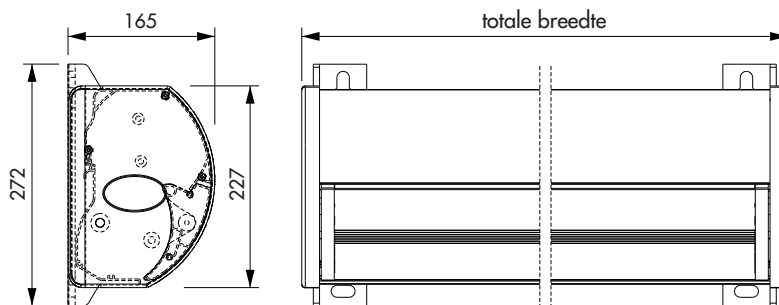

Welkom in onze schaduw!

Knikarmscherm **CAPRI**

De Zonneschermen Capri zijn gemaakt om grote oppervlakten in de schaduw te zetten. Ze worden gekenmerkt door een solide en stabiele constructie. De maximale afmetingen voor de Capri zijn 5,5 m x 3,0 m

550 x 300 cm

Leverbaar 3 kleuren:

RAL 7016, RAL 9001,

Iron Glimmer (Tiger 29/80081)

Bediening:

slinger of elektrisch

De hellingshoek van het knikarmscherm, kan tussen de 5° en 33° liggen

Serie SITUO IO