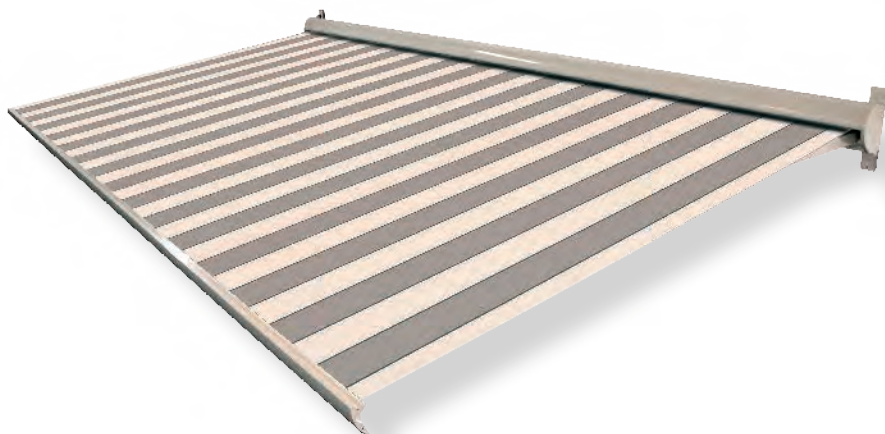

Welkom in onze schaduw!

Knikarmscherm **CAPRI**

De Zonneschermen Capri zijn gemaakt om grote oppervlakten in de schaduw te zetten. Ze worden gekenmerkt door een solide en stabiele constructie. De maximale afmetingen voor de Capri zijn 5,5 m x 3,0 m

Kleuren

Leverbaar in 3 standaard kleuren: (kleur dichtst bij RAL)

RAL 9001

RAL 7016

Tiger 29/80081
Iron Glimmer (structuurlak)

Knikarmscherm Capri - TOP DOEKEN COLLECTIE

Profielen

Max breedte:

550 x 300 cm

Leverbaar 3 kleuren:

RAL 7016, RAL 9001,

Iron Glimmer (Tiger 29/80081)

Bediening:

slinger of elektrisch

De hellingshoek van het knikarmscherm, kan tussen de 5° en 33° liggen

Serie SITUO IO