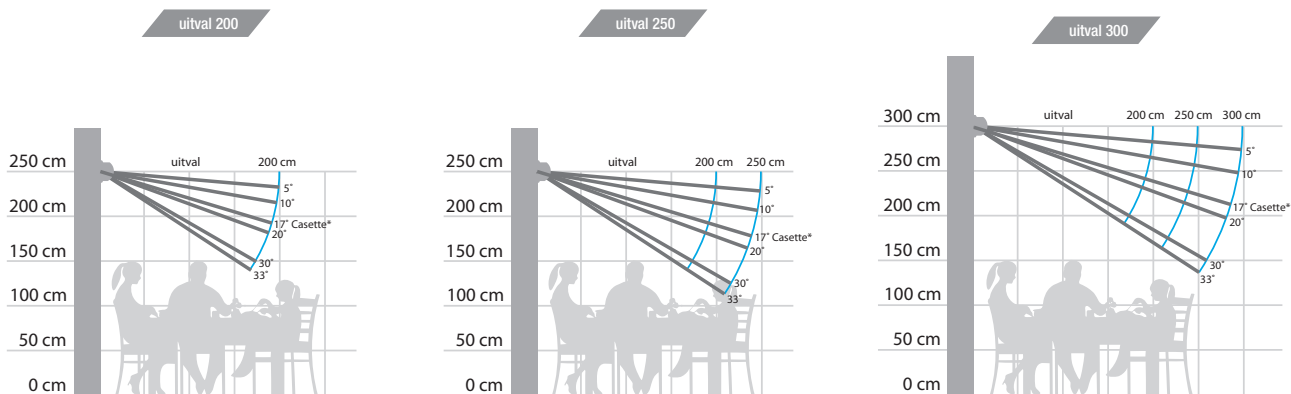

Welkom in onze schaduw!

Knikarmscherm **CAPRI**

De Zonneschermen Capri zijn gemaakt om grote oppervlakten in de schaduw te zetten. Ze worden gekenmerkt door een solide en stabiele constructie. De maximale afmetingen voor de Capri zijn 5,5 m x 3,0 m

550 x 300 cm

Leverbaar 3 kleuren:

RAL 7016, RAL 9001,

Iron Glimmer (Tiger 29/80081)

Bediening:

slinger of elektrisch

De hellingshoek van het knikarmscherm, kan tussen de 5° en 33° liggen

Serie SITUO IO