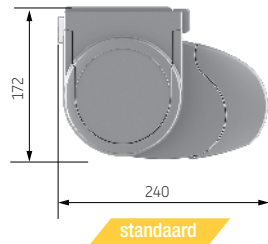

Welkom in onze schaduw!

Knikarmscherm DIMO

■ DIMO – algemene kenmerken

Type:
DIMO

Max afmetingen:
600 x 300 cm

Bediening:
elektrisch

■ Kleuren

Leverbaar in 6 standaard kleuren:

RAL 9001
Crémewit

RAL 9016
Verkeerswit

RAL 9S05
Zwart (structuurlak)

RAL 7S16
Antraciet (structuurlak)

Wandmontage

Plafondmontage

Totaale breedte + 14 cm

De hellingshoek van het knikarmscherm

Montage op de muur

Montage op het plafond

Wandmontagesteun

Verlengde wandmontagesteun

Middensteun

Bevestigingssteun voor afmetingen boven de 500 cm (optioneel)

Plafondmontagesteun

Plafondbevestiging (L)