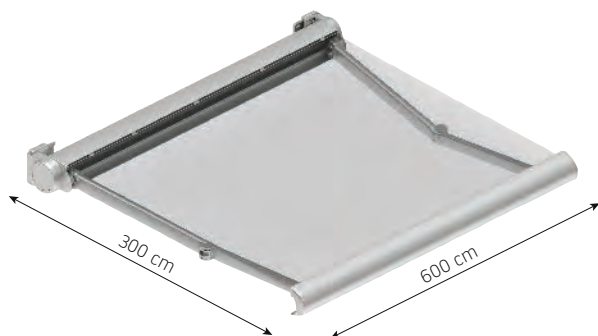

Welkom in onze schaduw!

Knikarmscherm DIMO

■ DIMO – algemene kenmerken

Type:
DIMO

Max afmetingen:
600 x 300 cm

Bediening:
elektrisch

■ Kleuren

Leverbaar in 6 standaard kleuren:

RAL 9001
Crémewit

RAL 9016
Verkeerswit

RAL 9S05
Zwart (structuurlak)

RAL 7S16
Antraciet (structuurlak)

Wandmontage

Plafondmontage

Totaale breedte + 14 cm

De hellingshoek van het knikarmscherm

Montage op de muur

Montage op het plafond

Wandmontagesteun

Verlengde wandmontagesteun

Middensteun

Bevestigingssteun voor afmetingen boven de 500 cm (optioneel)

Plafondmontagesteun

Plafondbevestiging (L)