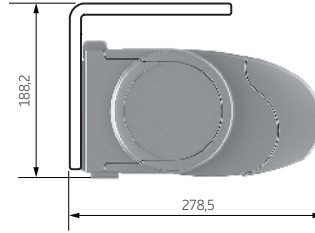

Welkom in onze schaduw!

Knikarmscherm DIMO

■ DIMO – algemene kenmerken

Type:
DIMO

Max afmetingen:
600 x 300 cm

Bediening:
elektrisch

■ Kleuren

Leverbaar in 6 standaard kleuren:

RAL 9001
Crémewit

RAL 9016
Verkeerswit

RAL 9S05
Zwart (structuurlak)

RAL 7S16
Antraciet (structuurlak)

Wandmontage

Plafondmontage

Totaale breedte + 14 cm

De hellingshoek van het knikarmscherm

Montage op de muur

Montage op het plafond

Wandmontagesteun

Verlengde wandmontagesteun

Middensteun

Bevestigingssteun voor afmetingen boven de 500 cm (optioneel)

Plafondmontagesteun

Plafondbevestiging (L)