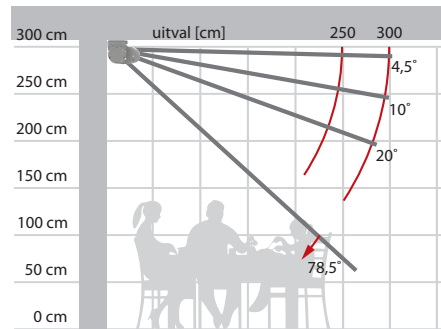

Montage op het plafond