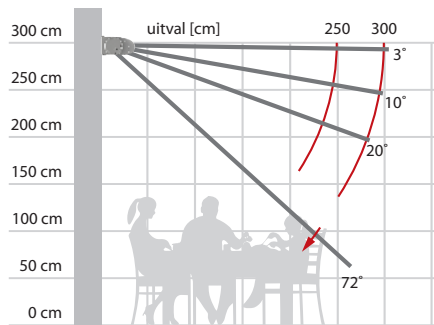

De hellingshoek van het knikarmscherm

Montage op de muur