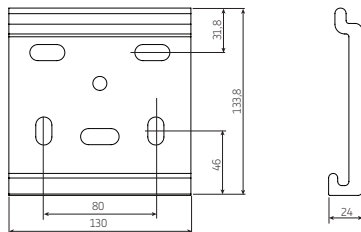

Welkom in onze schaduw!

Knikarmscherm DIMO

■ DIMO – algemene kenmerken

Type:
DIMO

Max afmetingen:
600 x 300 cm

Bediening:
elektrisch

■ Kleuren

Leverbaar in 6 standaard kleuren:

RAL 9001
Crémewit

RAL 9016
Verkeerswit

RAL 9S05
Zwart (structuurlak)

RAL 7S16
Antraciet (structuurlak)

Wandmontage

Plafondmontage

Totaale breedte + 14 cm

De hellingshoek van het knikarmscherm

Montage op de muur

Montage op het plafond

Wandmontagesteun

Verlengde wandmontagesteun

Middensteun

Bevestigingssteun voor afmetingen boven de 500 cm (optioneel)

Plafondmontagesteun

Plafondbevestiging (L)