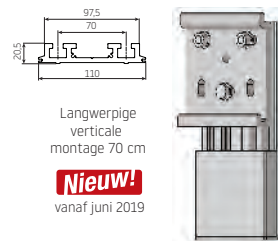

Welkom in onze schaduw!

Knikarmscherm DIMO

■ DIMO – algemene kenmerken

Type:
DIMO

Max afmetingen:
600 x 300 cm

Bediening:
elektrisch

■ Kleuren

Leverbaar in 6 standaard kleuren:

RAL 9001
Crémewit

RAL 9016
Verkeerswit

RAL 9S05
Zwart (structuurlak)

RAL 7S16
Antraciet (structuurlak)

Wandmontage

Plafondmontage

Totaale breedte + 14 cm

De hellingshoek van het knikarmscherm

Montage op de muur

Montage op het plafond

Wandmontagesteun

Verlengde wandmontagesteun

Middensteun

Bevestigingssteun voor afmetingen boven de 500 cm (optioneel)

Plafondmontagesteun

Plafondbevestiging (L)