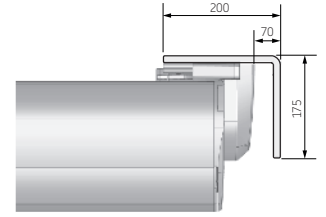

Welkom in onze schaduw!

Knikarmscherm DIMO

■ DIMO – algemene kenmerken

Type:
DIMO

Max afmetingen:
600 x 300 cm

Bediening:
elektrisch

■ Kleuren

Leverbaar in 6 standaard kleuren:

RAL 9001
Crémewit

RAL 9016
Verkeerswit

RAL 9S05
Zwart (structuurlak)

RAL 7S16
Antraciet (structuurlak)

Wandmontage

Plafondmontage

Totaale breedte + 14 cm

De hellingshoek van het knikarmscherm

Montage op de muur

Montage op het plafond

Wandmontagesteun

Verlengde wandmontagesteun

Middensteun

Bevestigingssteun voor afmetingen boven de 500 cm (optioneel)

Plafondmontagesteun

Plafondbevestiging (L)