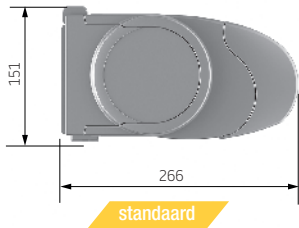

Welkom in onze schaduw!

Knikarmscherm DIMO

■ DIMO – algemene kenmerken

Type:
DIMO

Max afmetingen:
600 x 300 cm

Bediening:
elektrisch

■ Kleuren

Leverbaar in 6 standaard kleuren:

RAL 9001
Crémewit

RAL 9016
Verkeerswit

RAL 9S05
Zwart (structuurlak)

RAL 7S16
Antraciet (structuurlak)

Wandmontage

Plafondmontage

Totaale breedte + 14 cm

De hellingshoek van het knikarmscherm

Montage op de muur

Montage op het plafond

Wandmontagesteun

Verlengde wandmontagesteun

Middensteun

Bevestigingssteun voor afmetingen boven de 500 cm (optioneel)

Plafondmontagesteun

Plafondbevestiging (L)