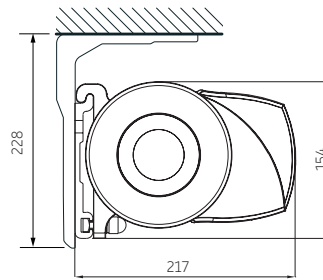

Welkom in onze schaduw!

Knikarmscherm **FORMOSA**

FORMOSA – algemene kenmerken

Type:
FORMOSA
Max afmetingen:
500 x 300 cm

Bediening:
elektrisch

Nieuw!

Kleuren

Leverbaar in 6 standaard kleuren:

Plafondmontage

De hellingshoek van het knikarmscherm

Montage op de muur

Montage op het plafond

Armen Luxline 300 – minimale breedte

standaard

uitval cm	200	250	300
armen →	2	2	2
minimale breedte cm	240	290	340

Wandmontagesteun

standaard

Plafondmontagesteun

Plafondbevestiging (L)

Langwerpige horizontale bevestiging 50 cm.

Verlengde wandmontagesteun

Langwerpige verticale montage 70 cm

Nieuw!
vanaf juni 2019