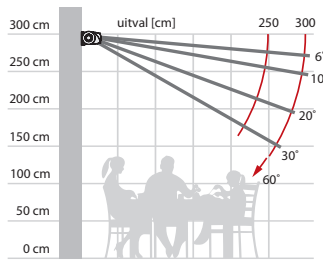

Welkom in onze schaduw!

Knikarmscherm **FORMOSA**

FORMOSA – algemene kenmerken

Type:
FORMOSA
Max afmetingen:
500 x 300 cm

Bediening:
elektrisch

Nieuw!

Kleuren

Leverbaar in 6 standaard kleuren:

Plafondmontage

De hellingshoek van het knikarmscherm

Montage op de muur

Montage op het plafond

Armen Luxline 300 – minimale breedte

standaard

uitval cm	200	250	300
armen →	2	2	2
minimale breedte cm	240	290	340