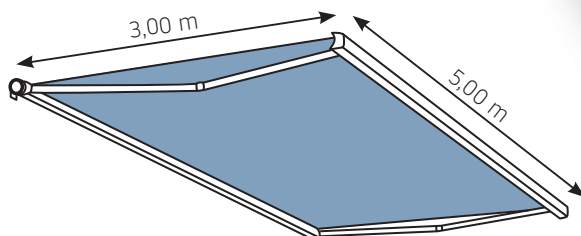

Welkom in onze schaduw!

Knikarmscherm **FORMOSA**

FORMOSA – algemene kenmerken

Type:
FORMOSA
Max afmetingen:
500 x 300 cm

Bediening:
elektrisch

Nieuw!

Kleuren

Leverbaar in 6 standaard kleuren:

Plafondmontage

De hellingshoek van het knikarmscherm

Montage op de muur

Montage op het plafond

Armen Luxline 300 – minimale breedte

standaard

uitval cm	200	250	300
armen →	2	2	2
minimale breedte cm	240	290	340