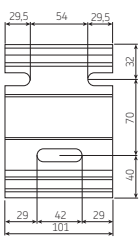

Plafondmontage

De hellingshoek van het knikarmscherm

Montage op de muur

Montage op het plafond

Armen Luxline 300 – minimale breedte

standaard

uitval cm	200	250	300
armen →	2	2	2
minimale breedte cm	240	290	340

Wandmontagesteun

standaard

Plafondmontagesteun

Plafondbevestiging (L)

Langwerpige horizontale bevestiging 50 cm.

Verlengde wandmontagesteun

Langwerpige verticale montage 70 cm

Nieuw!
vanaf juni 2019