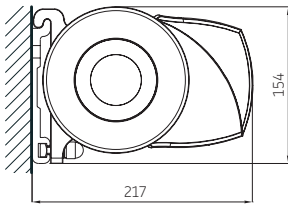

Wandmontage

standaard