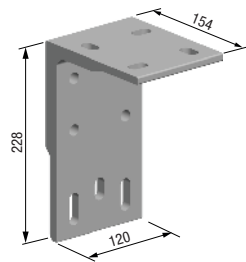

Plafondmontage

De hellingshoek van het knikarmscherm

Montage op de muur

Montage op het plafond

Armen Luxline 300 – minimale breedte

standaard

uitval cm	200	250	300
armen →	2	2	2
minimale breedte cm	240	290	340

Wandmontagesteun

standaard

Plafondmontagesteun

Plafondbevestiging (L)

Langwerpige horizontale bevestiging 50 cm.

Verlengde wandmontagesteun

Langwerpige verticale montage 70 cm

Nieuw!
vanaf juni 2019