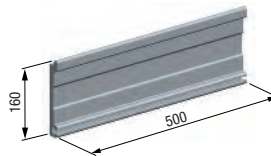

Welkom in onze schaduw!

Knikarmscherm **FORMOSA**

FORMOSA – algemene kenmerken

Type:
FORMOSA
Max afmetingen:
500 x 300 cm

Bediening:
elektrisch

Nieuw!

Kleuren

Leverbaar in 6 standaard kleuren:

Wandmontagesteun

standaard

Plafondmontagesteun

Plafondbevestiging (L)

Langwerpige horizontale bevestiging 50 cm.

Verlengde wandmontagesteun

Langwerpige verticale montage 70 cm

Nieuw!
vanaf juni 2019