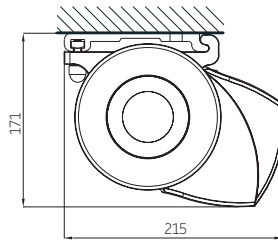

Welkom in onze schaduw!

Knikarmscherm **FORMOSA**

FORMOSA – algemene kenmerken

Type:
FORMOSA
Max afmetingen:
500 x 300 cm

Bediening:
elektrisch

Nieuw!

Kleuren

Leverbaar in 6 standaard kleuren:

Plafondmontage

De hellingshoek van het knikarmscherm

Montage op de muur

Montage op het plafond

Armen Luxline 300 – minimale breedte

standaard

uitval cm	200	250	300
armen →	2	2	2
minimale breedte cm	240	290	340

Wandmontagesteun

standaard

Plafondmontagesteun

Plafondbevestiging (L)

Langwerpige horizontale bevestiging 50 cm.

Verlengde wandmontagesteun

Langwerpige verticale montage 70 cm

Nieuw!
vanaf juni 2019