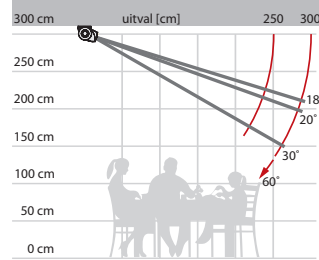

Welkom in onze schaduw!

Knikarmscherm **FORMOSA**

FORMOSA – algemene kenmerken

Type:
FORMOSA
Max afmetingen:
500 x 300 cm

Bediening:
elektrisch

Nieuw!

Kleuren

Leverbaar in 6 standaard kleuren:

Plafondmontage

De hellingshoek van het knikarmscherm

Montage op de muur

Montage op het plafond

Armen Luxline 300 – minimale breedte

standaard

uitval cm	200	250	300
armen →	2	2	2
minimale breedte cm	240	290	340