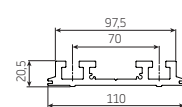

Wandmontagesteun

standaard

Plafondmontagesteun

Plafondbevestiging (L)

Langwerpige horizontale bevestiging 50 cm.

Verlengde wandmontagesteun

Langwerpige verticale montage 70 cm

Nieuw!
vanaf juni 2019