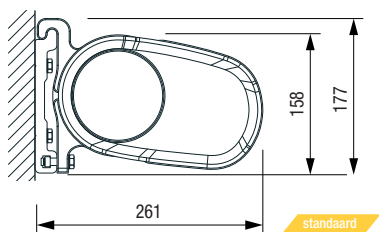

Welkom in onze schaduw!

Knikarmscherm MARSALA

Type: **MARSALA**
 Max afmetingen: **600 x 400 cm**
 Bediening: **elektrisch**

Kleuren
 Leverbaar in 3 standaard kleuren:

RAL 9001
Crémewit

RAL 9010
Wit

RAL 9016
Verkeerswit

RAL 7516
Antraciet
(structuurlak)

Tiger 29/80081
Iron Glimmer
(structuurlak)

RAL 9S07
Grijs aluminiumkleurig
(structuurlak)

Wandmontage

Plafondmontage

De hellingshoek van het knikarmscherm

Montage op de muur

Montage op het plafond

Armen - minimale breedte

uitval cm	200	250	300	350	400
armen →	2	2	2	2	2
minimale breedte cm	239	289	339	389	439

MARSALA – algemene kenmerken

standaard
Armen
Luxline 400

Armen
Vector 400

Armen
LED-verlichting

Wandmontagesteun

standaard

Plafondmontagesteun

Plafondbevestiging (L)

Verlengde wandmontagesteun

Langwerpige horizontale
bevestiging 50 cm.

Langwerpige
verticale
montage 70 cm