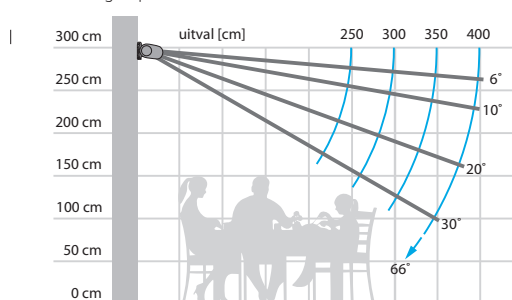

Welkom in onze schaduw!

Knikarmscherm MARSALA

Type: **MARSALA**
 Max afmetingen: **600 x 400 cm**
 Bediening: **elektrisch**

Kleuren
 Leverbaar in 3 standaard kleuren:

RAL 9001
Crémewit

RAL 9010
Wit

RAL 9016
Verkeerswit

Montage op het plafond

Armen - minimale breedte

uitval cm	200	250	300	350	400
armen →	2	2	2	2	2
minimale breedte cm	239	289	339	389	439

MARSALA – algemene kenmerken

standaard
Armen
Luxline 400

Armen
Vector 400