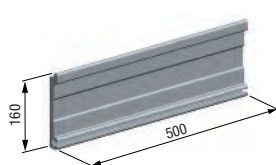

Montage op het plafond

Armen - minimale breedte

uitval cm	200	250	300	350	400
armen →	2	2	2	2	2
minimale breedte cm	239	289	339	389	439

MARSALA – algemene kenmerken

standaard
Armen
Luxline 400

Armen
Vector 400

Armen
LED-verlichting

Wandmontagesteun

standaard

Plafondmontagesteun

Plafondbevestiging (L)

Verlengde wandmontagesteun

Langwerpige horizontale
bevestiging 50 cm.

Langwerpige
verticale
montage 70 cm