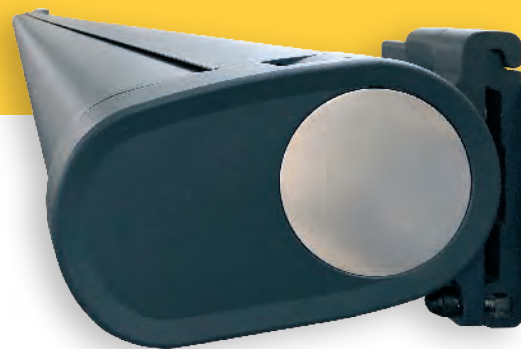

Welkom in onze schaduw!

Knikarmscherm MARSALA

Type: **MARSALA**
 Max afmetingen: **600 x 400 cm**
 Bediening: **elektrisch**

Kleuren
 Leverbaar in 3 standaard kleuren:

RAL 9001
Crémewit

RAL 9010
Wit

RAL 9016
Verkeerswit

RAL 7516
Antraciet
(structuurlak)

Tiger 29/80081
Iron Glimmer
(structuurlak)

RAL 9S07
Grijs aluminiumkleurig
(structuurlak)

Wandmontage

Plafondmontage

De hellingshoek van het knikarmscherm

Montage op de muur

Montage op het plafond

Armen - minimale breedte

uitval cm	200	250	300	350	400
armen →	2	2	2	2	2
minimale breedte cm	239	289	339	389	439

MARSALA – algemene kenmerken

standaard
Armen
Luxline 400

Armen
Vector 400

Armen
LED-verlichting

Wandmontagesteun

standaard

Plafondmontagesteun

Plafondbevestiging (L)

Verlengde wandmontagesteun

Langwerpige horizontale
bevestiging 50 cm.

Langwerpige
verticale
montage 70 cm