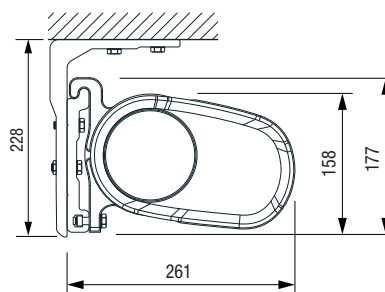

Welkom in onze schaduw!

Knikarmscherm MARSALA

Type: **MARSALA**
 Max afmetingen: **600 x 400 cm**
 Bediening: **elektrisch**

Kleuren
 Leverbaar in 3 standaard kleuren:

RAL 9001
Crémewit

RAL 9010
Wit

RAL 9016
Verkeerswit

RAL 7516
Antraciet
(structuurlak)

Tiger 29/80081
Iron Glimmer
(structuurlak)

RAL 9S07
Grijs aluminiumkleurig
(structuurlak)

Wandmontage

Plafondmontage

De hellingshoek van het knikarmscherm

Montage op de muur

Montage op het plafond

Armen - minimale breedte

uitval cm	200	250	300	350	400
armen →	2	2	2	2	2
minimale breedte cm	239	289	339	389	439

MARSALA – algemene kenmerken

standaard
Armen
Luxline 400

Armen
Vector 400

Armen
LED-verlichting

Wandmontagesteun

standaard

Plafondmontagesteun

Plafondbevestiging (L)

Verlengde wandmontagesteun

Langwerpige horizontale
bevestiging 50 cm.

Langwerpige
verticale
montage 70 cm