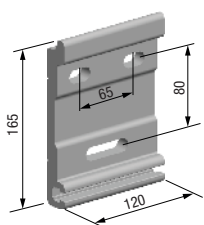

Montage op het plafond

Armen - minimale breedte

uitval cm	200	250	300	350	400
armen →	2	2	2	2	2
minimale breedte cm	239	289	339	389	439

MARSALA – algemene kenmerken

standaard
Armen
Luxline 400

Armen
Vector 400

Armen
LED-verlichting

Wandmontagesteun

standaard

Plafondmontagesteun

Plafondbevestiging (L)

Verlengde wandmontagesteun

Langwerpige horizontale
bevestiging 50 cm.

Langwerpige
verticale
montage 70 cm