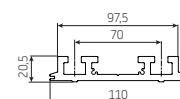

Montage op het plafond

Armen - minimale breedte

uitval cm	200	250	300	350	400
armen →	2	2	2	2	2
minimale breedte cm	239	289	339	389	439

MARSALA – algemene kenmerken

standaard
Armen
Luxline 400

Armen
Vector 400

Armen
LED-verlichting

Wandmontagesteun

standaard

Plafondmontagesteun

Plafondbevestiging (L)

Verlengde wandmontagesteun

Langwerpige horizontale
bevestiging 50 cm.

Langwerpige
verticale
montage 70 cm