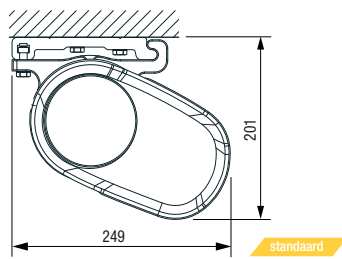

Welkom in onze schaduw!

Knikarmscherm MARSALA

Type: **MARSALA**
 Max afmetingen: **600 x 400 cm**
 Bediening: **elektrisch**

Kleuren
 Leverbaar in 3 standaard kleuren:

RAL 9001
Crémewit

RAL 9010
Wit

RAL 9016
Verkeerswit

RAL 7516
Antraciet
(structuurlak)

Tiger 29/80081
Iron Glimmer
(structuurlak)

RAL 9S07
Grijs aluminiumkleurig
(structuurlak)

Wandmontage

Plafondmontage

De hellingshoek van het knikarmscherm

Montage op de muur

Montage op het plafond

Armen - minimale breedte

uitval cm	200	250	300	350	400
armen →	2	2	2	2	2
minimale breedte cm	239	289	339	389	439

MARSALA – algemene kenmerken

standaard
Armen
Luxline 400

Armen
Vector 400

Armen
LED-verlichting

Wandmontagesteun

standaard

Plafondmontagesteun

Plafondbevestiging (L)

Verlengde wandmontagesteun

Langwerpige horizontale
bevestiging 50 cm.

Langwerpige
verticale
montage 70 cm