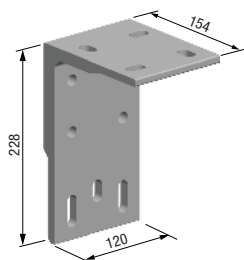

Montage op het plafond

Armen - minimale breedte

uitval cm	200	250	300	350	400
armen →	2	2	2	2	2
minimale breedte cm	239	289	339	389	439

MARSALA – algemene kenmerken

standaard
Armen
Luxline 400

Armen
Vector 400

Armen
LED-verlichting

Wandmontagesteun

standaard

Plafondmontagesteun

Plafondbevestiging (L)

Verlengde wandmontagesteun

Langwerpige horizontale
bevestiging 50 cm.

Langwerpige
verticale
montage 70 cm