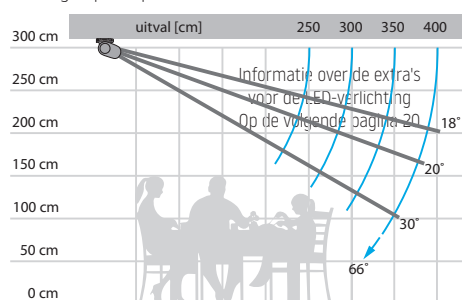

Welkom in onze schaduw!

Knikarmscherm MARSALA

Type: **MARSALA**
 Max afmetingen: **600 x 400 cm**
 Bediening: **elektrisch**

Kleuren
 Leverbaar in 3 standaard kleuren:

RAL 9001
Crémewit

RAL 9010
Wit

RAL 9016
Verkeerswit

Montage op het plafond

Armen - minimale breedte

uitval cm	200	250	300	350	400
armen →	2	2	2	2	2
minimale breedte cm	239	289	339	389	439

MARSALA – algemene kenmerken

standaard
Armen
Luxline 400

Armen
Vector 400