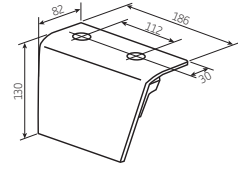

Wandmontage

Plafondmontage