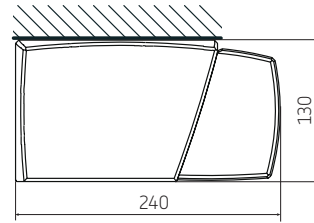

Wandmontage

Plafondmontage