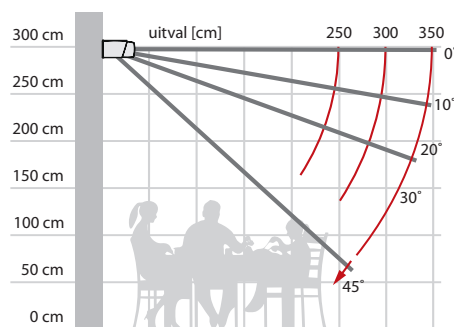

De hellingshoek van het knikarmscherm

Montage op de muur