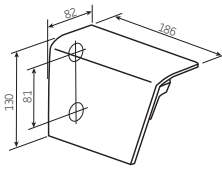

Wandmontage

Plafondmontage