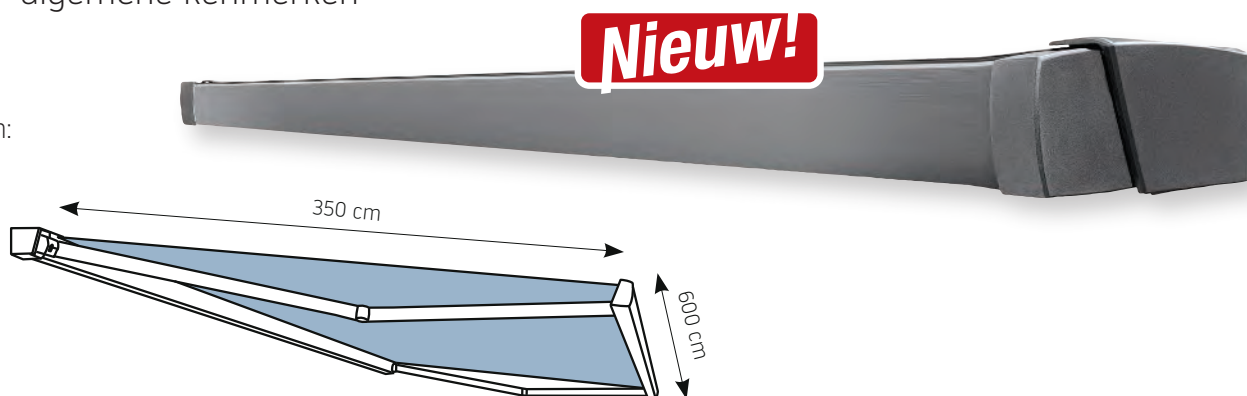

## Knikarmscherm **RETTA**

### RETTA – algemene kenmerken

Type:

RETTA

Max afmetingen:

600 x 350 cm

Bediening:

elektrisch