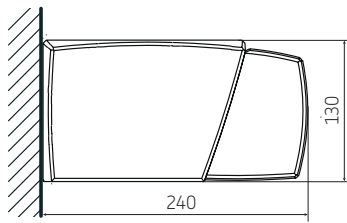

Wandmontage

Plafondmontage